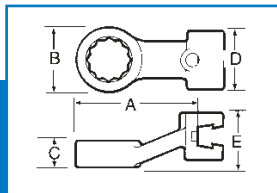

# CABEZAS INTERCAMBIABLES PARA LLAVES CCM

## ESTRELLA CERRADA (BH)

Línea de centro común de 1-7/16" (3,6 cm).

Estrella cerrada - Sistema métrico

NÚMERO PIEZA	MODELO	TAMAÑO HEXÁGONO	APRIETE MÁXIMO (Nm)	DIMENSION (mm)				
				A	B	C	D	E
• 809301	BH-7mm	7mm	28	44	13,5	7,2	19	21
• 809302	BH-8mm	8mm	39	44	13,5	7,2	19	21
• 809303	BH-9mm	9mm	50	45	16	8,8	19	21
• 809230	BH-10mm	10mm	50	45	16	8,8	19	21
• 809231	BH-11mm	11mm	73	46	19	9,5	19	21
• 809304	BH-12mm	12mm	96	47	21,5	9,5	19	21
• 809232	BH-13mm	13mm	96	47	21,5	9,5	19	21
• 809233	BH-14mm	14mm	119	49	24,6	10,4	22	21
• 809234	BH-15mm	15mm	141	50	27	12	26	24
• 809305	BH-16mm	16mm	141	50	27	12	26	24
• 809235	BH-17mm	17mm	163	51	28,6	13,5	26	24
• 809306	BH-18mm	18mm	163	51	28,6	13,5	26	24
• 809236	BH-19mm	19mm	203	53	31,8	14,3	26	24
• 809307	BH-21mm	21mm	237	54	33,4	14,9	26	24
• 809308	BH-22mm	22mm	271	55	36,5	16	32	24
• 809237	BH-24mm	24mm	305	56	38	16,7	32	24
• 809352	BH-27mm	27mm	355	57	40	16,7	32	24